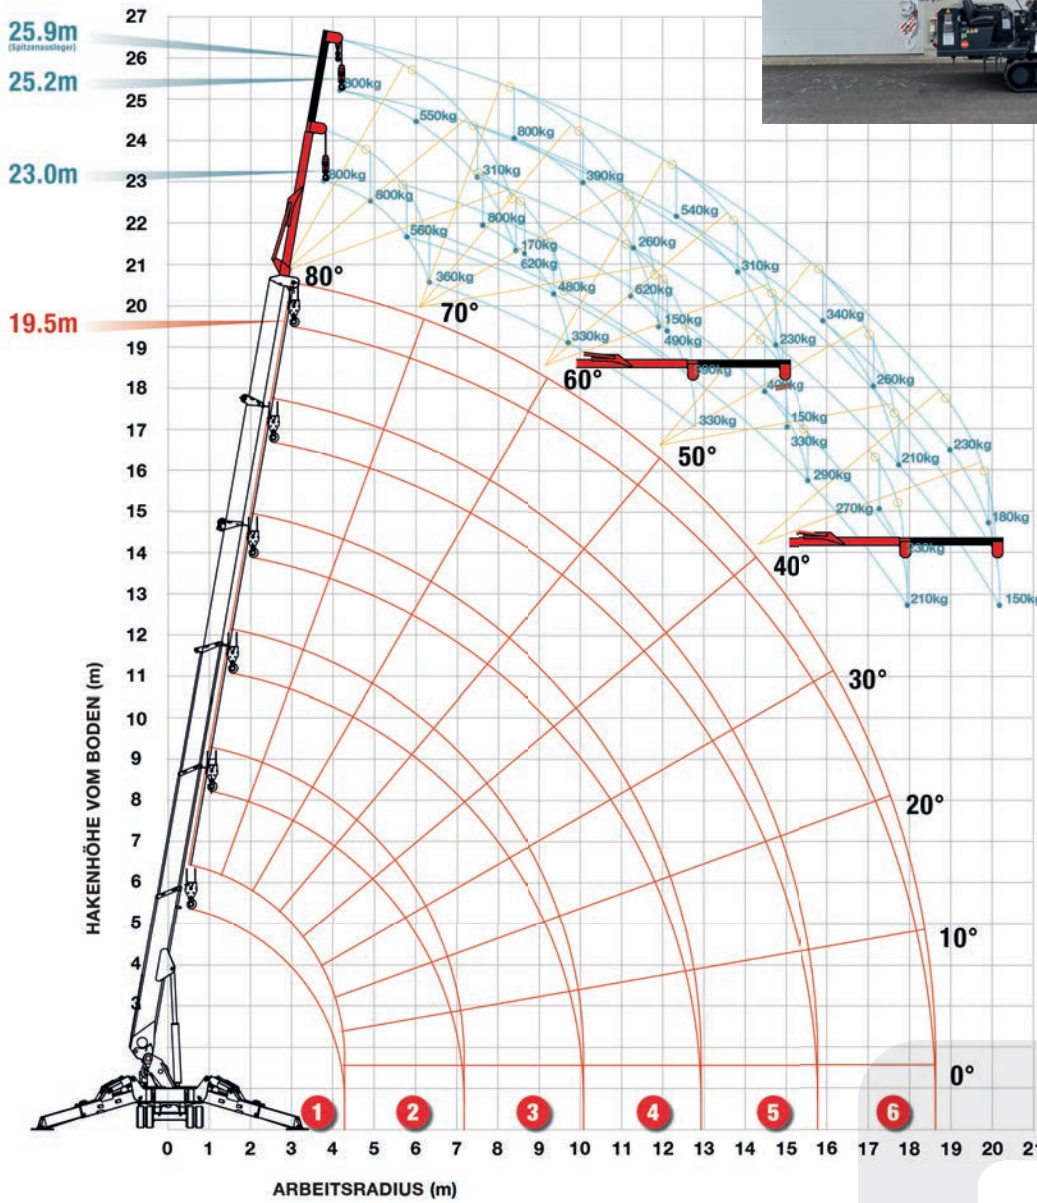

RMKR 80-26

Reitinger Mini-Kran mit Raupenfahrwerk

Traglastdiagramm mit abwinkelbarer und teleskopierbarer Klappspitze:

mit maximaler Abstützbasis, Arbeitsbereich 360°

W. Reiter GmbH
Westbahnstr. 4
A-4490 St. Florian

T: +43 7224 / 67196
M: office@w-reiter.at
W: www.w-reiter.at

Technische Daten weitgehend nach Herstellerangaben - Irrtümer, Druckfehler und technische Änderungen vorbehalten.

60070502208 Seite 3/3