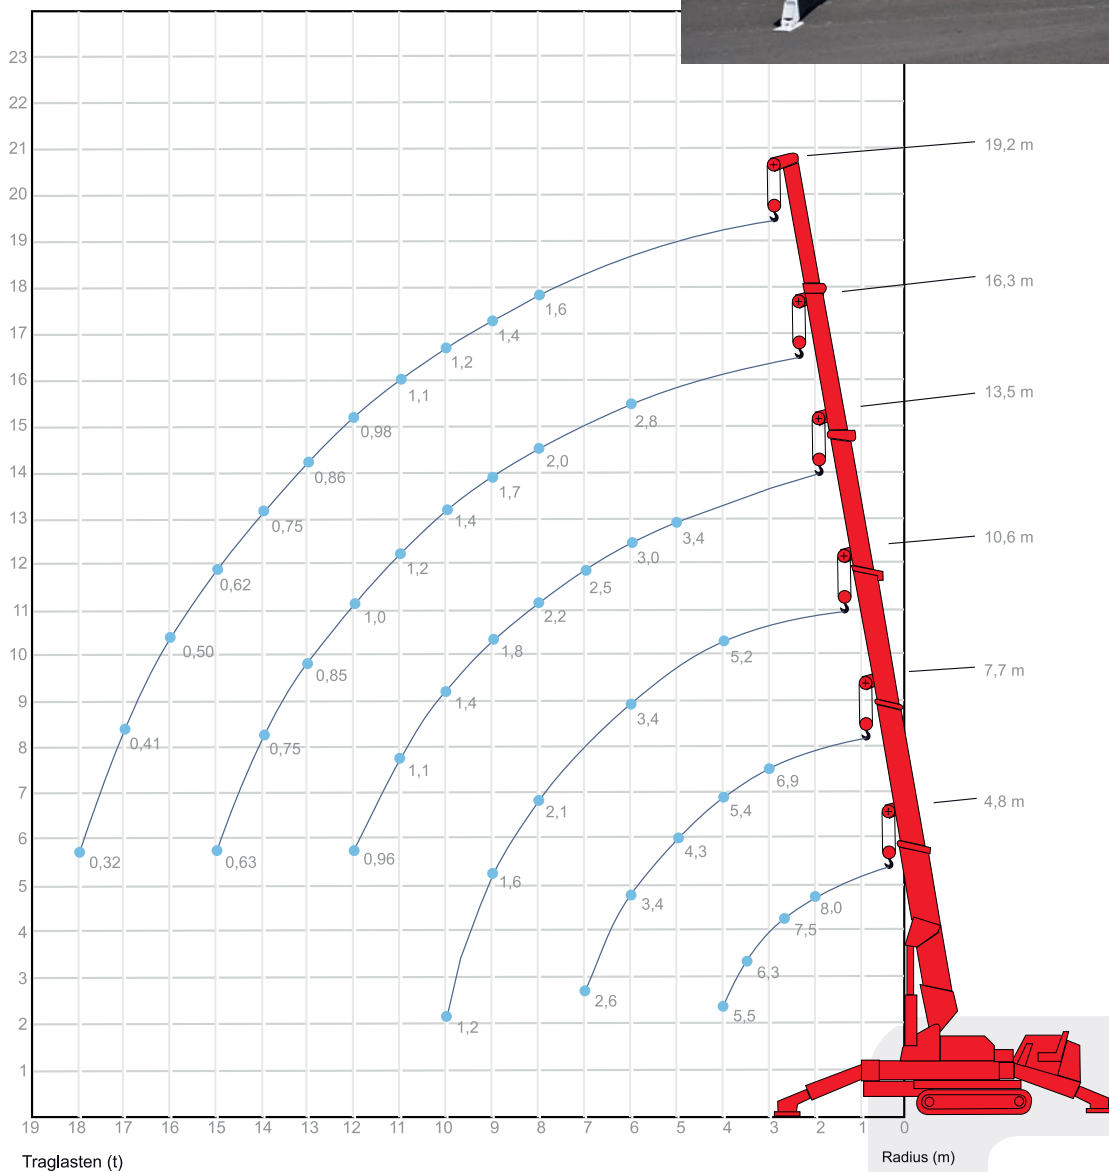

RMKR 80-26

Reitinger Mini-Kran mit Raupenfahrwerk

Traglastdiagramm Hauptausleger:
mit maximaler Abstützbasis, Arbeitsbereich 360°

W. Reitinger GmbH
Westbahnstr. 4
A-4490 St. Florian

T: +43 7224 / 67196
M: office@w-reitinger.at
W: www.w-reitinger.at

Technische Daten weitgehend nach Herstellerangaben - Irrtümer, Druckfehler und technische Änderungen vorbehalten.

60070502208 Seite 2/3