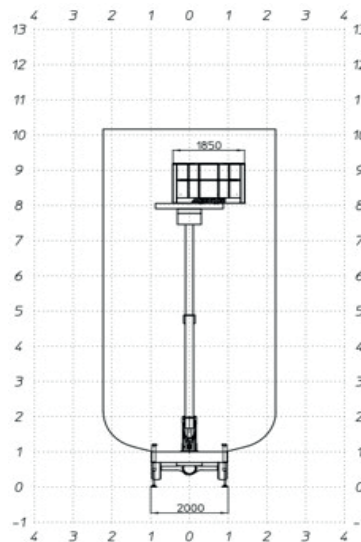

RTL 101-V65TI

Reitinger Teleskoparbeitsbühne auf LKW

Abgestützt mit 4 Personen + Ausrüstung (400 kg) max. Arbeitshöhe ca. 10,1 m