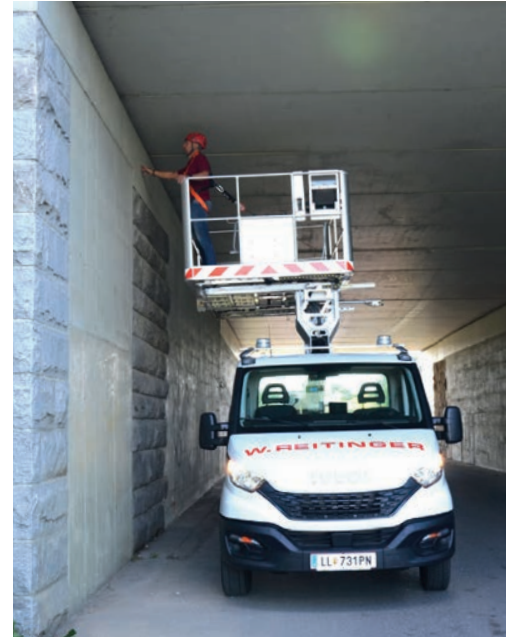

RTL 101-V65TI

Reitinger Teleskoparbeitsbühne auf LKW

Besondere Eigenschaften:

- Führerscheingruppe B
- Korbgröße für bis zu 4 Personen + Ausrüstung (400 Kg)
- Bis zur Arbeitshöhe von 6,5 m fahrbar - abgesichert durch Neigungssensor
- Höhere Stabilität durch Aluminiumkonstruktion
- Automatische Abstützfunktion
- Gegensprechanlage
- Seitlich verschiebbare Plattform (0,5 m je Seite)

Technische Daten:

Max. Arbeitshöhe abgestützt:	10,1 m mit 400 kg Korblast
Max. Arbeitshöhe Fahrbetrieb:	6,50 m mit 250 kg Korblast
Max. Verschiebung vom Arbeitskorb:	+ 0,5 m links und + 0,5 m rechts
Korbabmessung:	3,30 m x 1,85 m x 1,10 m
Antrieb:	Diesel
Abmessungen Transportstellung:	660 cm (L) x 200 cm (B) x 299 cm (H)
Fahrgeschwindigkeit im Arbeitsbetrieb:	Max. 1,5 m/s
Abstützbreite:	2,00 m
Gesamtbreite:	2,00 m
Gesamthöhe:	2,99 m
Bodenfreiheit:	20 cm
Gesamtgewicht:	3500 kg

20020492101 Seite 1/2

RTL 101-V65TI

Reitinger Teleskoparbeitsbühne auf LKW

Abgestützt mit 4 Personen + Ausrüstung (400 kg) max. Arbeitshöhe ca. 10,1 m

Fahrbetrieb mit 2 Personen + Ausrüstung (250 kg) max. Arbeitshöhe ca. 6,5 m