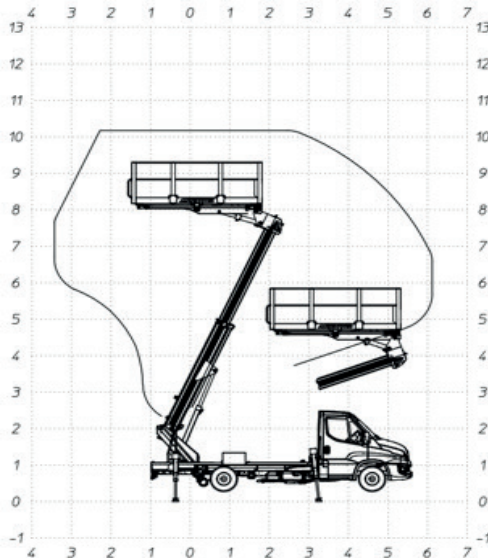

RTL 101-V65TI

Reitinger Teleskoparbeitsbühne auf LKW

Besondere Eigenschaften:

- Führerscheingruppe B
- Korbgröße für bis zu 4 Personen + Ausrüstung (400 Kg)
- Bis zur Arbeitshöhe von 6,5 m fahrbar - abgesichert durch Neigungssensor
- Höhere Stabilität durch Aluminiumkonstruktion
- Automatische Abstützfunktion
- Gegensprechanlage
- Seitlich verschiebbare Plattform (0,5 m je Seite)

Technische Daten:

Max. Arbeitshöhe abgestützt:	10,1 m mit 400 kg Korblast
Max. Arbeitshöhe Fahrbetrieb:	6,50 m mit 250 kg Korblast
Max. Verschiebung vom Arbeitskorb:	+ 0,5 m links und + 0,5 m rechts
Korbabmessung:	3,30 m x 1,85 m x 1,10 m
Antrieb:	Diesel
Abmessungen Transportstellung:	660 cm (L) x 200 cm (B) x 299 cm (H)
Fahrgeschwindigkeit im Arbeitsbetrieb:	Max. 1,5 m/s
Abstützbreite:	2,00 m
Gesamtbreite:	2,00 m
Gesamthöhe:	2,99 m
Bodenfreiheit:	20 cm
Gesamtgewicht:	3500 kg

20020492101 Seite 1/2

RTL 101-V65TI

Reitinger Teleskoparbeitsbühne auf LKW

Abgestützt mit 4 Personen + Ausrüstung (400 kg) max. Arbeitshöhe ca. 10,1 m

Fahrbetrieb mit 2 Personen + Ausrüstung (250 kg) max. Arbeitshöhe ca. 6,5 m