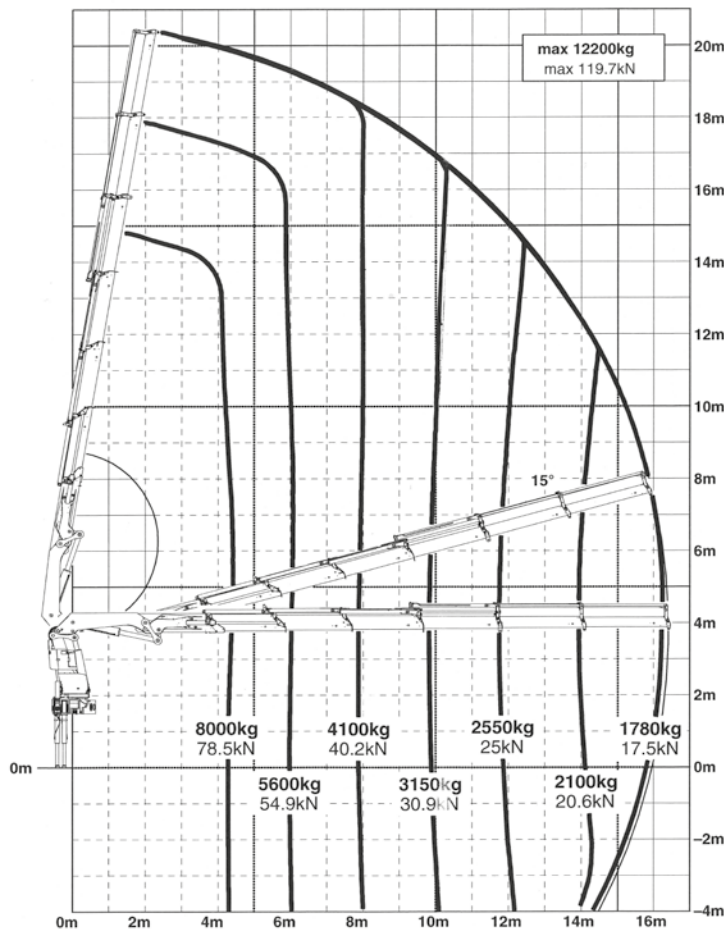

### Reitinger Gelenkteleskopkran

#### Tragfähigkeit ohne Gelenkarm:

Reichweite von Mitte	Hubkraft (abzgl. Anschlagmittel)
4,40 m	ca. 8.000 kg
6,10 m	ca. 5.600 kg
7,90 m	ca. 4.100 kg
9,80 m	ca. 3.150 kg
11,80 m	ca. 2.550 kg
14,00 m	ca. 2.100 kg
16,30 m	ca. 1.780 kg

#### Technische Daten:

Gesamtlänge*:	8,20 m
Ladebrückenlänge:	4,20 m
Eigengewicht:	17.220 kg
Gesamtgewicht:	26.000 kg

\*ohne Ladepritsche

**W. Reitinger GmbH & Co KG**  
 Westbahnstr. 4  
 A-4490 St. Florian