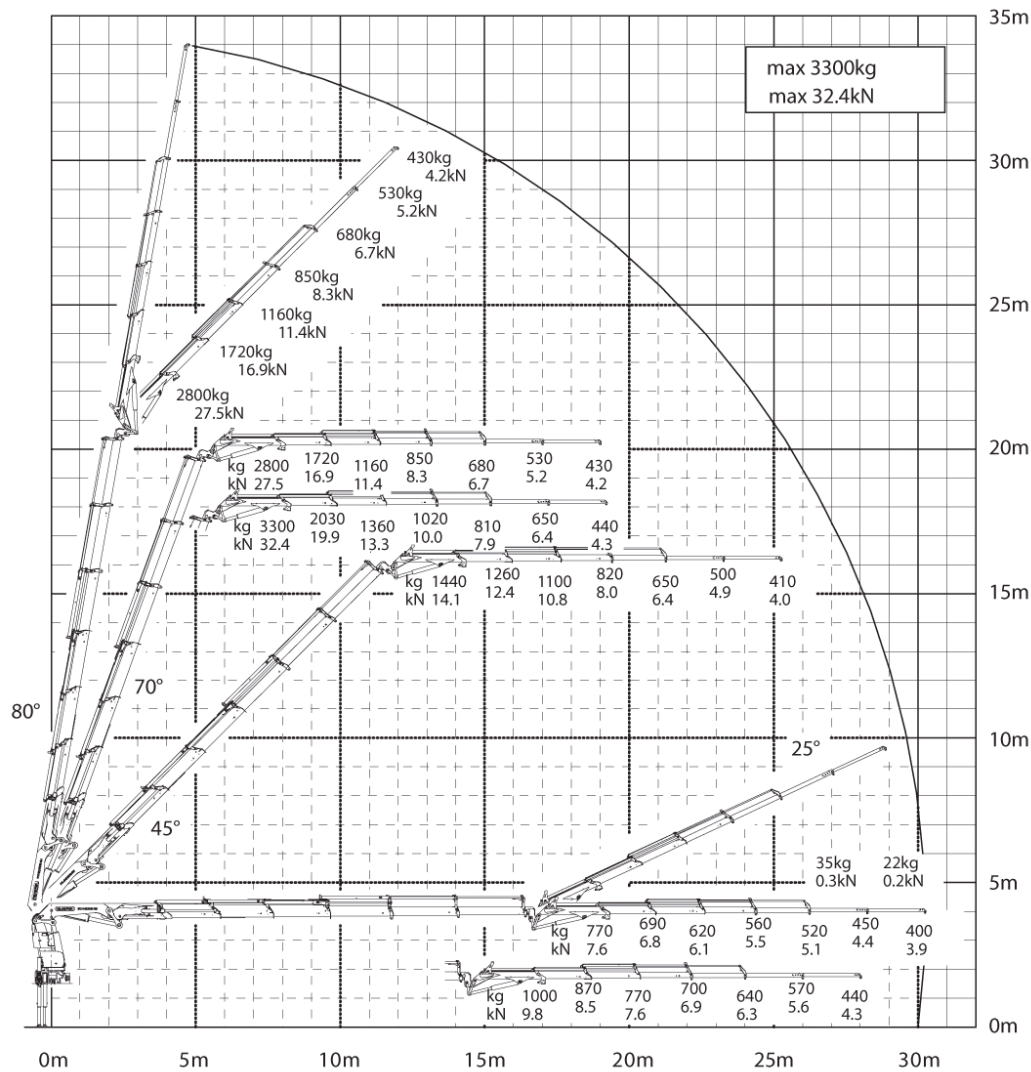

RGTK 400

Reitinger Gelenkteleskopkran

Tragfähigkeit mit Gelenkarm:

Reichweite von Mitte	Hubkraft (abzgl. Anschlagmittel)
23,00 m	ca. 620 kg
24,00 m	ca. 560 kg
26,00 m	ca. 520 kg

Besondere Eigenschaften:

- Seilwinde - Strangzug ca. 2,50 to
- Endlosschwenkwerk
- Aktives Schwingungsdämpfungssystem

W. Reitinger GmbH & Co KG
Westbahnstr. 4
A-4490 St. Florian

Tel.: +43 7224/ 671 96
E-Mail: office@w-reitinger.at
Web: www.w-reitinger.at

Technische Daten weitgehend nach Herstellerangaben - Irrtümer, Druckfehler und technische Änderungen vorbehalten.

60040501207 Seite 3/3