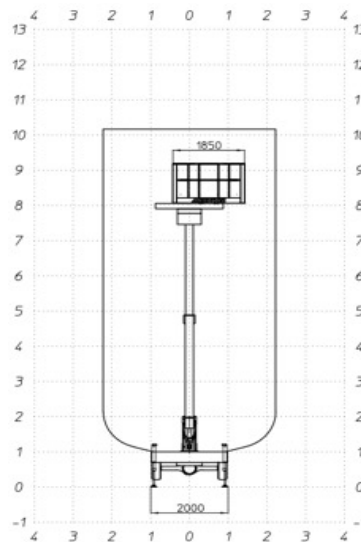

RTL 101-V65TI

Reitinger Teleskoparbeitsbühne auf LKW

Abgestützt mit 4 Personen + Ausrüstung (400 kg) max. Arbeitshöhe ca. 10,1 m