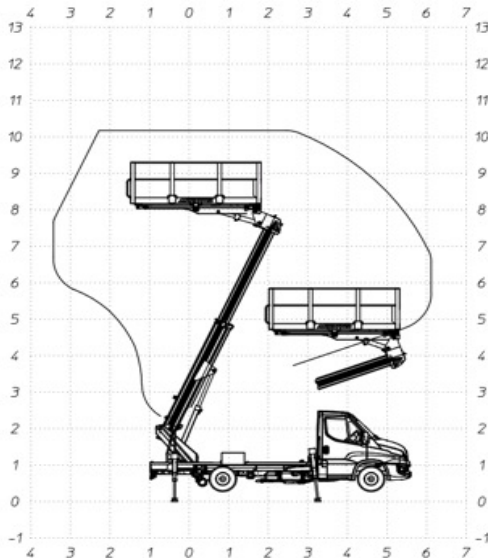

RTL 101-V65TI

Reitinger Teleskoparbeitsbühne auf LKW

Abgestützt mit 4 Personen + Ausrüstung (400 kg) max. Arbeitshöhe ca. 10,1 m